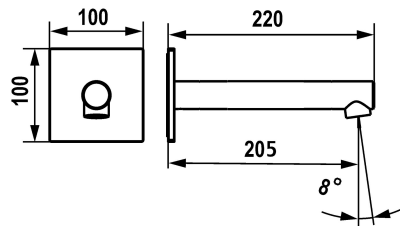

KWC ONO E Wanneneinlauf

Modell-Linie: ONO E | 26.578.054.700
Duscharmaturen | Zubehör Duschen

KWC-Nr.

125659
chromeline, A 205, G ½"

125660
edelstahl, A 205, G ½"

* Wanneneinlauf
* Auslauf fest
- Neoperl® SLIM®

Farbcode

chromeline

Edelstahl

* Anschlussgewinde ½"
* Passend zu:
- KWC ONO E

NEW

Technische Daten

Auslaufmenge	29 l/min (3 bar)
Anschluss	Flexible Anschlusschläuche
Auslauf	fest
Durchmesser	100 x 100
Farbcode	Edelstahl
Installationsart	Wandmontage
Amatortyp	Wanneneinlauf
Armaturengeräuschgruppe	I
Ausladung A	A 205
Material	rostfreier Stahl