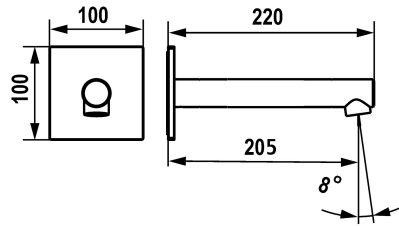

KWC ONO E Bathtub spout

Modell-Linie: ONO E | 26.578.054.000

Armatura natryskowa | Wyposażenie dodatkowe do armatur natryskowych

KWC-No.

125659

chromeline, A 205, ½" thread

125660

stainless steel, A 205, ½" thread

* Bathtub spout
* Fixed spout
- Neoperl® SLIM®

ATT-KWC-FARBCODE

chromeline

stainless steel

* Connecting thread ½"
* Suitable for:
- KWC ONO E

NEW

Dane techniczne

A_Spout_Spray
Connection
ATT-KWC-AUSLAUF
średnicy
ATT-KWC-FARBCODE
Installation_type
Faucet_typ
G_Acoustic group
Projection_A
Material

29 l/min (3 bar)
Flexibler_Anschlusschlauch
fest
100x100
chromeline
Montaż naścienny
Wanneneinlauf
I
A205
ROSTFREIER_STAHL