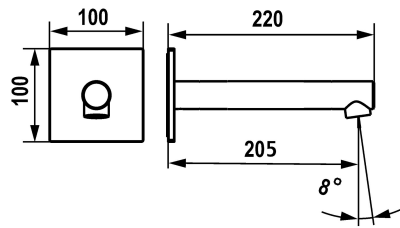

KWC ONO E Baduitloop

Modell-Linie: ONO E | 26.578.054.000
Douches | Accessoires voor douches

KWC-No.

125659
chromeline, A 205, G ½"

125660
roestvrij staal, A 205, G ½"

* Baduitloop
* Vaste uitloop
- Neoperl® SLIM®

Kleurcode

chromeline

RVS

* Aansluitschroefdraad ½"
* Passend bij:
- KWC ONO E

NEW

Technical Data

Doorstroomhoeveelheid

29 l/min (3 bar)

schroefverbindingen

Flexibele aansluitlange

Uitloop

vast

Diameter

100x100

Kleurcode

chromeline