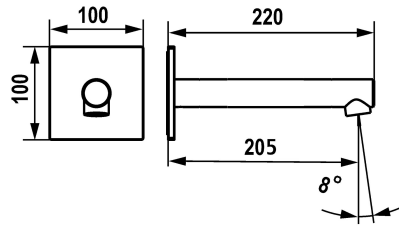

## KWC ONO E Bocca per vasca

Modell-Linie: ONO E | 26.578.054.000  
Rubinetterie per doccia | Accessori per doccia

### KWC-No.

**125659**  
chromeline, A 205, G ½"

**125660**  
acciaio inox, A 205, G ½"

\* Bocca per vasca  
\* Bocca fissa  
- Neoperl® SLIM®

### Codice colore

chromeline

acciaio inox

\* Filettatura raccordo ½"  
\* Adatto a:  
- KWC ONO E

### Dati tecnici

Portata
Raccordo
bocca
Diametro
Codice colore
Tipo di installazione
Tipo di rubinetto
Classe di rumorosità
Proiezione A
Materiale

29 l/min (3 bar)
Tubo flessibile di collegamento
Fissato
100x100
chromeline
Installazione a parete
Wanneneinlauf
I
A205
Acciaio inox