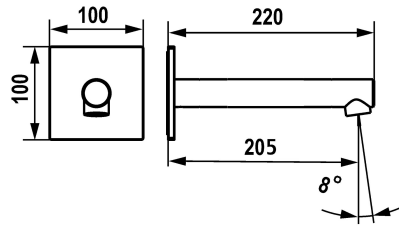

## KWC ONO E Bec de baignoire

Modell-Linie: ONO E | 26.578.054.000  
Douches | Accessoires

### KWC-No.

**125659**  
chromeline, A 205, G ½"

**125660**  
acier inoxydable, A 205, G ½"

\* Bec de baignoire  
\* Bec fixe  
- Neoperl® SLIM®

### Données techniques

Débit
Raccord
goulot
Diamètre
Code couleur
Type d'installation
Type de robinet
Groupe de bruit pour la robinetterie
Projection A
Matière

29 l/min (3 bar)
Raccordement flexible
Fixe
100x100
chromeline
Montage mural
Wanneneinlauf
I
A205
Acier inoxydable