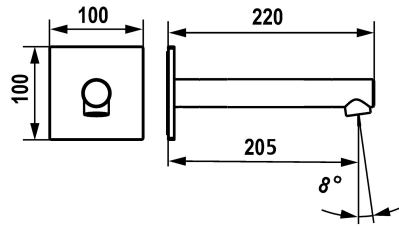

## KWC ONO E Bec de baignoire

Modell-Linie: ONO E | 26.578.054.000  
Douches | Accessoires

### KWC-No.

**125659**  
chromeline, A 205, G ½"

**125660**  
acier inoxydable, A 205, G ½"

\* Bec de baignoire  
\* Bec fixe  
- Neoperl® SLIM®

### Données techniques

Débit
Raccord
goulot
Diamètre
Code couleur
Type d'installation
Type de robinet
Groupe de bruit pour la robinetterie
Projection A
Matière
teamNumber
sanitasTroeschNumber

29 l/min (3 bar)
Raccordement flexible
Fixe
100x100
chromeline
Montage mural
Wanneneinlauf
I
A205
Acier inoxydable
725825.502
6113 978.501