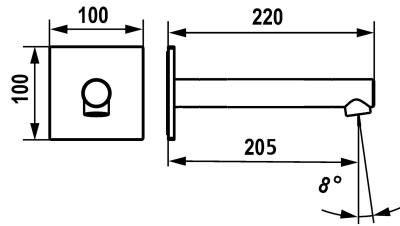

KWC ONO E Caño de bañera

Modell-Linie: ONO E | 26.578.054.000
Duchas | Accesorios Ducha

KWC-No.

125659
chromeline, A 205, G ½"

125660
acero inoxidable, A 205, G ½"

* Caño de bañera
* Caño fijo
- Neoperl® SLIM®

Código de color

chromeline

acero

* Racor conexión ½"
* Adecuado para:
- KWC ONO E

NEW

Datos técnicos

Caudal de salida

29 l/min (3 bar)

Racors

Tubo conexión flexible

caño

Fijado

Diámetro

100x100

Código de color

chromeline