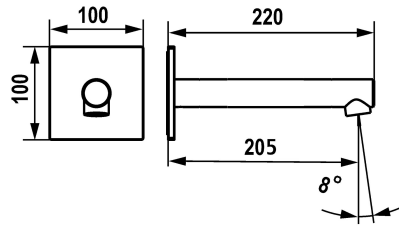

KWC ONO E Wanneneinlauf

Modell-Linie: ONO E | 26.578.054.000
Duscharmaturen | Zubehör Duschen

KWC-Nr.

125659
chromeline, A 205, G ½"

125660
edelstahl, A 205, G ½"

* Wanneneinlauf
* Auslauf fest
- Neoperl® SLIM®

Farbcode

chromeline

Edelstahl

* Anschlussgewinde ½"
* Passend zu:
- KWC ONO E

Technische Daten

Auslaufmenge
Anschluss
Auslauf
Durchmesser
Farbcode
Installationsart
Armaturtyp
Armaturengeräuschgruppe
Ausladung A
Material

29 l/min (3 bar)
Flexibler Anschlussschlauch
fest
100 x 100
chromeline
Wandmontage
Wanneneinlauf
I
A 205
rostfreier Stahl