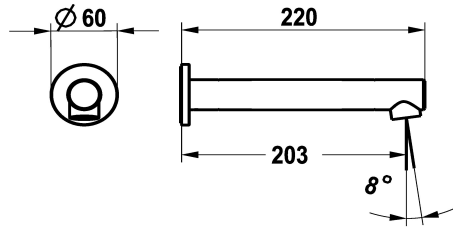

KWC ONO E Baduitloop

Modell-Linie: ONO E | 26.578.044.700
Douches | Accessoires voor douches

KWC-No.

125657
chromeline, A 205, G ½"

125658
roestvrij staal, A 205, G ½"

* Baduitloop
* Vaste uitloop
- Neoperl® SLIM®

Kleurcode

chromeline

RVS

* Aansluitschroefdraad ½"
* Passend bij:
- KWC ONO E

NEW

Technical Data

A_Spout_Spray

29 l/min (3 bar)

Connection

G 1/2"

Uitloop

vast

Diameter

D60

Kleurcode

RVS