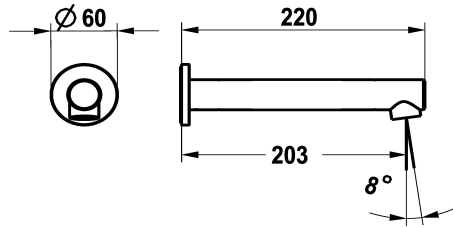

KWC ONO E Baduitloop

Modell-Linie: ONO E | 26.578.044.700
Douches | Accessoires voor douches

KWC-No.

125657
chromeline, A 205, G 1/2"

125658
roestvrij staal, A 205, G 1/2"

* Baduitloop
* Vaste uitloop
- Neoperl® SLIM®

Kleurcode

chromeline

RVS

* Aansluitschroefdraad 1/2"
* Passend bij:
- KWC ONO E

NEW

Technical Data

Doorstroomhoeveelheid	29 l/min (3 bar)
schroefverbindingen	G 1/2"
Uitloop	vast
Diameter	D60
Kleurcode	RVS
Type installatie	Wandmontage
Kraan type	Wanneneinlauf
geluidsklasse	I
Projectie A	A205
Materiaal	Roestvrij staal