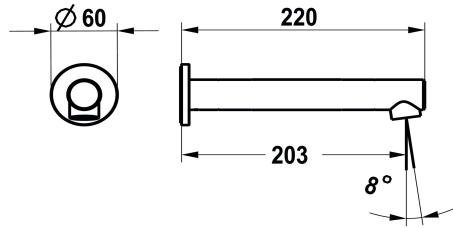

KWC ONO E Baduitloop

Modell-Linie: ONO E | 26.578.044.700
Douches | Accessoires voor douches

KWC-No.

125657
chromeline, A 205, G ½"

125658
roestvrij staal, A 205, G ½"

* Baduitloop
* Vaste uitloop
- Neoperl® SLIM®

Kleurcode

chromeline

RVS

* Aansluitschroefdraad ½"
* Passend bij:
- KWC ONO E

NEW

Technical Data

Doorstroomhoeveelheid

29 l/min (3 bar)

schroefverbindingen

G 1/2"

Uitloop

vast

Diameter

D60

Kleurcode

RVS