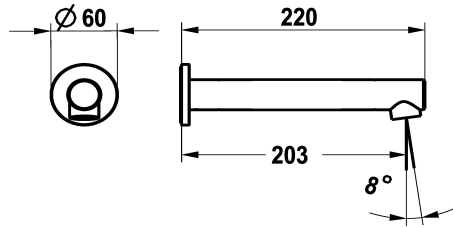

KWC ONO E Bec de baignoire

Modell-Linie: ONO E | 26.578.044.700
Douches | Accessoires

KWC-No.

125657
chromeline, A 205, G ½"

125658
acier inoxydable, A 205, G ½"

* Bec de baignoire
* Bec fixe
- Neoperl® SLIM®

Code couleur

chromeline

acier inoxydable

* Raccord ½"
* A combiner avec:
- KWC ONO E

NEW

Données techniques

Débit	29 l/min (3 bar)
Raccord	G 1/2"
goulot	Fixe
Diamètre	D60
Code couleur	acier inoxydable
Type d'installation	Montage mural
Type de robinet	Wanneneinlauf
Groupe de bruit pour la robinetterie	I
Projection A	A205
Matière	Acier inoxydable
teamNumber	725824.52
sanitasTroeschNumber	6113 977.617