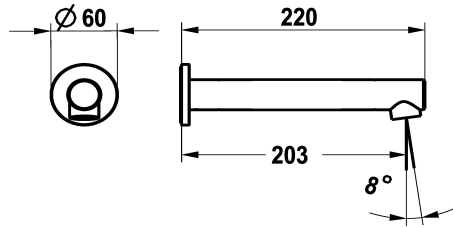

## KWC ONO E Bec de baignoire

Modell-Linie: ONO E | 26.578.044.700  
Douches | Accessoires

### KWC-No.

**125657**  
chromeline, A 205, G 1/2"

**125658**  
acier inoxydable, A 205, G 1/2"

\* Bec de baignoire  
\* Bec fixe  
- Neoperl® SLIM®

### Code couleur

chromeline

acier inoxydable

\* Raccord 1/2"  
\* A combiner avec:  
- KWC ONO E

NEW

### Données techniques

Débit	29 l/min (3 bar)
Raccord	G 1/2"
goulot	Fixe
Diamètre	D60
Code couleur	acier inoxydable
Type d'installation	Montage mural
Type de robinet	Wanneneinlauf
Groupe de bruit pour la robinetterie	I
Projection A	A205
Matière	Acier inoxydable