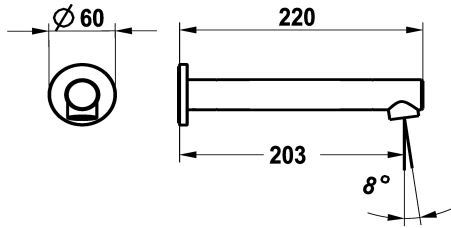

## KWC ONO E Bathtub spout

Modell-Linie: ONO E | 26.578.044.700

Suihkut ja suihkupaneelit | Suihkujen täydennysosat

### KWC-No.

**125657**  
chromeline, A 205, ½" thread

**125658**  
stainless steel, A 205, ½" thread

\* Bathtub spout  
\* Fixed spout  
- Neoperl® SLIM®

### Värikoodi

chromeline

stainless steel

\* Connecting thread ½"  
\* Suitable for:  
- KWC ONO E

NEW

G\_Acoustic group

Projection\_A

Materiaali

lviCode

29 l/min (3 bar)

G 1/2"

Kiinnitetty

D60