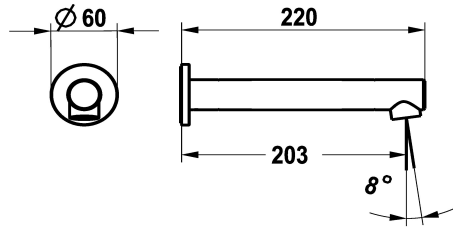

## KWC ONO E Wanneneinlauf

Modell-Linie: ONO E | 26.578.044.700  
Duscharmaturen | Zubehör Duschen

### KWC-Nr.

**125657**  
chromeline, A 205, G 1/2"

**125658**  
edelstahl, A 205, G 1/2"

\* Wanneneinlauf  
\* Auslauf fest  
- Neoperl® SLIM®

### Farbcode

chromeline

Edelstahl

\* Anschlussgewinde 1/2"  
\* Passend zu:  
- KWC ONO E

NEW

### Technische Daten

Auslaufmenge	29 l/min (3 bar)
Anschluss	G 1/2"
Auslauf	fest
Durchmesser	D60
Farbcode	Edelstahl
Installationsart	Wandmontage
Armaturtyp	Wanneneinlauf
Armaturengeräuschgruppe	I
Ausladung A	A 205
Material	rostfreier Stahl
teamNumber	725824.52
sanitasTroeschNumber	6113.977.617