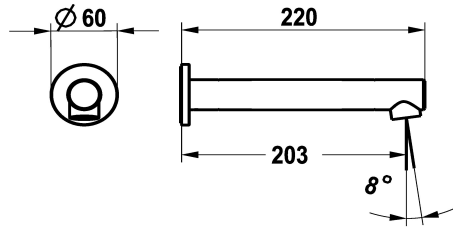

KWC ONO E Wanneneinlauf

Modell-Linie: ONO E | 26.578.044.700
Duscharmaturen | Zubehör Duschen

KWC-Nr.

125657
chromeline, A 205, G 1/2"

125658
edelstahl, A 205, G 1/2"

* Wanneneinlauf
* Auslauf fest
- Neoperl® SLIM®

Farbcode

chromeline

Edelstahl

* Anschlussgewinde 1/2"
* Passend zu:
- KWC ONO E

NEW

Technische Daten

Auslaufmenge	29 l/min (3 bar)
Anschluss	G 1/2"
Auslauf	fest
Durchmesser	D60
Farbcode	Edelstahl
Installationsart	Wandmontage
Armaturtyp	Wanneneinlauf
Armaturengeräuschgruppe	I
Ausladung A	A 205
Material	rostfreier Stahl