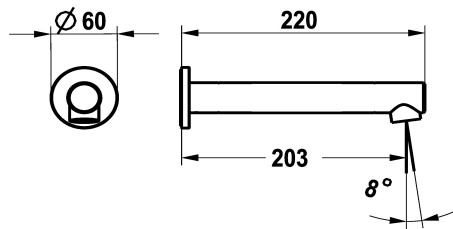

KWC ONO E Bathtub spout

Modell-Linie: ONO E | 26.578.044.700
Sprchové armatury | Příslušenství Sprchy

KWC-No.

125657
chromeline, A 205, ½" thread

125658
stainless steel, A 205, ½" thread

* Bathtub spout
* Fixed spout
- Neoperl® SLIM®

ATT-KWC-FARBCODE

chromeline

stainless steel

* Connecting thread ½"
* Suitable for:
- KWC ONO E

NEW

Technické údaje

A_Spout_Spray

Connection

29 l/min (3 bar)

G 1/2"

fixovaná

D60

stainless steel

montáž na stěnu

Wanneneinlauf

I