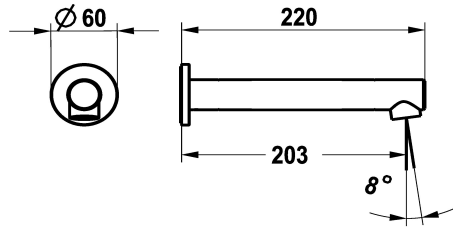

KWC ONO E Bathtub spout

Modell-Linie: ONO E | 26.578.044.000

Armatura natryskowa | Wyposażenie dodatkowe do armatur natryskowych

KWC-No.

125657

chromeline, A 205, ½" thread

125658

stainless steel, A 205, ½" thread

* Bathtub spout
* Fixed spout
- Neoperl® SLIM®

ATT-KWC-FARBCODE

chromeline

stainless steel

* Connecting thread ½"
* Suitable for:
- KWC ONO E

NEW

Dane techniczne

A_Spout_Spray

29 l/min (3 bar)

Connection

Kupferrohranschlüsse

ATT-KWC-AUSLAUF

fest

średnicy

D60

ATT-KWC-FARBCODE