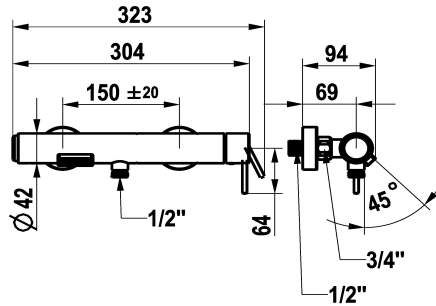

KWC ONO E Eengreepsmengkraan - Badkuip

Modell-Linie: ONO E | 20.572.480.700
Douches | Badkranen

KWC-No.

125653
chromeline, AD 150 ± 20, zonder douche, slang en houder

125654
roestvrij staal, AD 150 ± 20, zonder douche, slang en houder

- * Eengreepsmengkraan
- * Van roestvrijstaal
- * Drukstelling met automatische reset
- * Beveiligd tegen terugstroming
- * Vaste uitloop

Kleurcode

chromeline

RVS

NEW

- Neoperl® beluchter
- * KWC patroon M 35 OP
- met keramische-schijventechniek
- debiet en temperatuur traploos instelbaar
- * Wandaansluitingen 1/2" x 3/4", niet afsluitbaar excentrisch 10 mm

Technical Data

Doorstroomhoeveelheid

21 l/min (3bar)

Vaatdouche uitloop: doorstroomhoeveelheid

12.6 l/min(3bar)

uitloop

vast

doucheset

A90

Afmetingen wateruitlaat

10

Materiaal

Roestvrij staal

Reserve onderdelen

KWC ONO E Eengreepsmengkraan - Badkuip

Modell-Linie: ONO E | 20.572.480.700
Douches | Badkranen