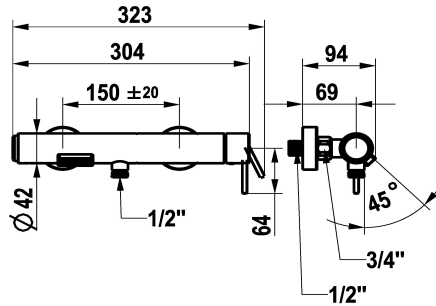

## KWC ONO E Mitigeur à levier - Baignoire

Modell-Linie: ONO E | 20.572.480.700  
Douches | Robinetteries de baignoire

### KWC-No.

**125653**  
chromeline, AD 150 ± 20, sans douchette, ni flexible, ni support

**125654**  
acier inoxydable, AD 150 ± 20, sans douchette, ni flexible, ni support

- \* Mitigeur à levier
- \* En acier inoxydable
- \* Changement de pression avec réarmement automatique
- \* Anti-refoulement intégré
- \* Bec fixe

### Code couleur

chromeline

acier inoxydable

NEW

- Neoperl® brasseur d'air
- \* KWC cartouche M 35 OP
- avec technique à disques céramique
- réglage de débit et de température continu
- \* Raccords sans pointeaux d'arrêt 1/2" x 3/4" excentrique 10 mm

### Données techniques

Débit
Sortie de douchette: Débit
goulot
garniture de douche
Commande
Code couleur
Type d'installation
Type de robinet
Dimension de la hauteur
Groupe de bruit pour la robinetterie
Sortie de douchette: Groupe de bruit pour la robinetterie
Projection A
Dimension de la sortie d'eau
Matière