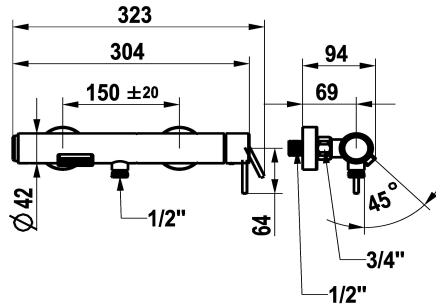

KWC ONO E Mitigeur à levier - Baignoire

Modell-Linie: ONO E | 20.572.480.700
Douches | Robinetteries de baignoire

KWC-No.

125653
chromeline, AD 150 ± 20, sans douchette, ni flexible, ni support

125654
acier inoxydable, AD 150 ± 20, sans douchette, ni flexible, ni support

- * Mitigeur à levier
- * En acier inoxydable
- * Changement de pression avec réarmement automatique
- * Anti-refoulement intégré
- * Bec fixe

Code couleur

chromeline

acier inoxydable

NEW

- Neoperl® brasseur d'air
- * KWC cartouche M 35 OP
- avec technique à disques céramique
- réglage de débit et de température continu
- * Raccords sans pointeaux d'arrêt 1/2" x 3/4" excentrique 10 mm

Données techniques

Débit
Sortie de douchette: Débit
goulot
garniture de douche
Commande
Code couleur
Type d'installation
Type de robinet
Dimension de la hauteur
Groupe de bruit pour la robinetterie
Sortie de douchette: Groupe de bruit pour la robinetterie
Projection A
Dimension de la sortie d'eau
Matière

Modell-Linie: ONO E | 20.572.480.700
Douches | Robinetteries de baignoire

Cartouche M 35 OP

538331
Z.537.710
