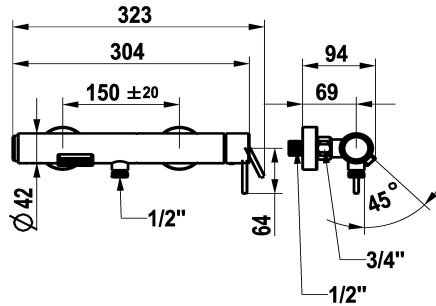

## KWC ONO E Monomando - Bañera

Modell-Linie: ONO E | 20.572.480.700  
Duchas | Grifos de bañera

### KWC-No.

**125653**  
chromeline, AD 150 ± 20, sin teleducha, flexo ni sujeción

**125654**  
acero inoxidable, AD 150 ± 20, sin teleducha, flexo ni sujeción

- \* Monomando
- \* De acero inoxidable
- \* Inversión a presión con rearme automático
- \* Seguro contra retorno
- \* Caño fijo

### Código de color

chromeline

acero

NEW

- Neoperl® aireador de sobretensión
- \* KWC cartucho M 35 OP
- con tecnología de discos cerámicos
- caudal y temperatura regulables
- \* Conexiones pared 1/2" x 3/4", no bloqueables excéntrica 10 mm

21 l/min (3bar)
12.6 l/min(3bar)
Fijado
sin teleducha, flexo ni sujeción
accionamiento lateral
acero
Montaje a pared
Hebelmischer
30
U
II
A90
10
Acero inoxidable