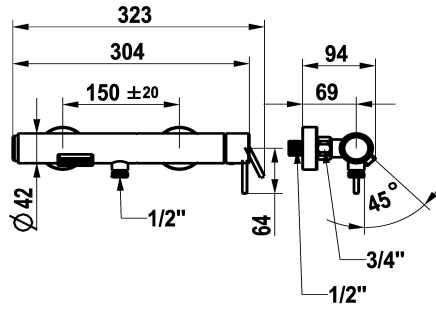

KWC ONO E Hebelmischer - Wanne - Bad

Modell-Linie: ONO E | 20.572.480.700
Duscharmaturen | Wannenmischer

KWC-Nr.

125653
chromeline, AD 150 ± 20, ohne Brause, Schlauch und Halter

125654
edelstahl, AD 150 ± 20, ohne Brause, Schlauch und Halter

- * Hebelmischer
- * Aus Edelstahl
- * Druckumstellung * mit automatischer Rückstellung
- * Eigensicher gegen Rückfließen
- * Auslauf fest

Farbcode

chromeline

Edelstahl

NEW

- Neoperl® Schwallperlator
- * KWC Steuerpatrone M 35 OP
- mit Keramikscheibentechnik
- Auslaufmenge und Temperatur stufenlos einstellbar
- * Wandanschlüsse 1/2" x 3/4", nicht absperrbar exzentrisch 10 mm

Technische Daten

Auslaufmenge
Brausenabgang: Auslaufmenge
Auslauf
Brausegarnitur
Bedienung
Farbcode
Installationsart
Armaturtyp
Mass Höhe
Armaturengeräuschgruppe
Brausenabgang: Armaturengeräuschgruppe
Ausladung A
Mass-Wasseraustritt
Material

21 l/min (3bar)
12.6 l/min(3bar)
fest
ohne Brause, Schlauch, Halter
seitenbedient
Edelstahl
Wandmontage
Hebelmischer
30
U
II
A 90
10
rostfreier Stahl

Ersatzteile

KWC ONO E Hebelmischer - Wanne - Bad

Modell-Linie: ONO E | 20.572.480.700
Duscharmaturen | Wannenmischer