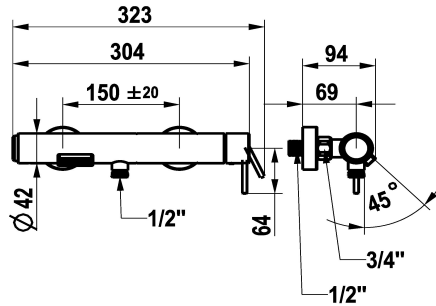

## KWC ONO E Hebelmischer - Wanne - Bad

Modell-Linie: ONO E | 20.572.480.700  
Duscharmaturen | Wannenmischer

### KWC-Nr.

**125653**  
chromeline, AD 150 ± 20, ohne Brause, Schlauch und Halter

**125654**  
edelstahl, AD 150 ± 20, ohne Brause, Schlauch und Halter

- \* Hebelmischer
- \* Aus Edelstahl
- \* Druckumstellung \* mit automatischer Rückstellung
- \* Eigensicher gegen Rückfließen
- \* Auslauf fest

### Farbcode

chromeline

Edelstahl

NEW

- Neoperl® Schwallperlator
- \* KWC Steuerpatrone M 35 OP
- mit Keramikscheibentechnik
- Auslaufmenge und Temperatur stufenlos einstellbar
- \* Wandanschlüsse 1/2" x 3/4", nicht absperrbar exzentrisch 10 mm