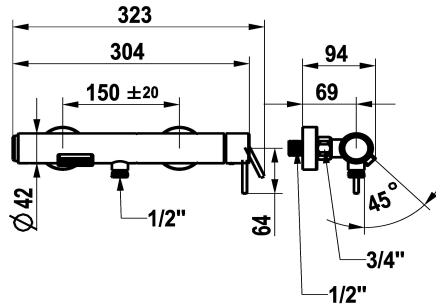

### KWC-No.

**125653**  
chromeline, AD 150 ± 20, zonder douche, slang en houder

**125654**  
roestvrij staal, AD 150 ± 20, zonder douche, slang en houder

- \* Eengreepsmengkraan
- \* Van roestvrijstaal
- \* Drukstelling met automatische reset
- \* Beveiligd tegen terugstroming
- \* Vaste uitloop

### Kleurcode

chromeline

RVS

NEW

- Neoperl® beluchter
- \* KWC patroon M 35 OP
- met keramische-schijventechniek
- debiet en temperatuur traploos instelbaar
- \* Wandaansluitingen 1/2" x 3/4", niet afsluitbaar excentrisch 10 mm

Hebelmischer

Hoogteafmeting

30

G\_Acoustic group

U

Vaatdouche uitloop: geluidsklasse

II

Projection\_A

A90

Afmetingen wateruitlaat

10

Materiaal

Roestvrij staal