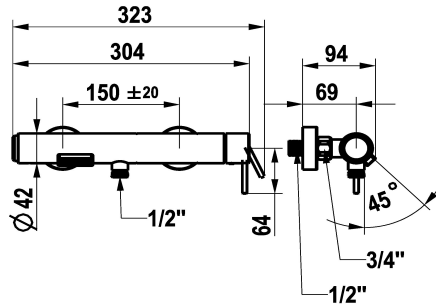

KWC ONO E Mitigeur à levier - Baignoire

Modell-Linie: ONO E | 20.572.480.000
Douches | Robinetteries de baignoire

KWC-No.

125653
chromeline, AD 150 ± 20, sans douchette, ni flexible, ni support

125654
acier inoxydable, AD 150 ± 20, sans douchette, ni flexible, ni support

- * Mitigeur à levier
- * En acier inoxydable
- * Changement de pression avec réarmement automatique
- * Anti-refoulement intégré
- * Bec fixe

Code couleur

chromeline

acier inoxydable

NEW

- Neoperl® brasseur d'air
- * KWC cartouche M 35 OP
- avec technique à disques céramique
- réglage de débit et de température continu
- * Raccords sans pointeaux d'arrêt 1/2" x 3/4" excentrique 10 mm

Données techniques

Débit
Sortie de douchette: Débit
goulot
garniture de douche
Commande
Code couleur
Type d'installation
Type de robinet
Dimension de la hauteur
Groupe de bruit pour la robinetterie
Sortie de douchette: Groupe de bruit pour la robinetterie
Projection A
Dimension de la sortie d'eau
Matière

21 l/min (3bar)
12.6 l/min(3bar)
Fixe
sans douchette, flexible et support
commande latérale
chromeline
Montage mural
Hebelmischer
30
U
II
A90
10
Acier inoxydable

Pièces de rechange

KWC ONO E Mitigeur à levier - Baignoire