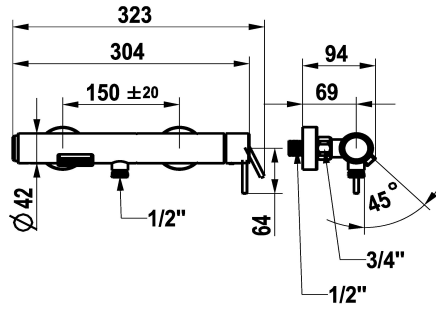

KWC ONO E Monomando - Bañera

Modell-Linie: ONO E | 20.572.480.000
Duchas | Grifos de bañera

KWC-No.

125653
chromeline, AD 150 ± 20, sin teleducha, flexo ni sujeción

125654
acero inoxidable, AD 150 ± 20, sin teleducha, flexo ni sujeción

- * Monomando
- * De acero inoxidable
- * Inversión a presión con rearme automático
- * Seguro contra retorno
- * Caño fijo

Código de color

chromeline

acero

NEW

- Neoperl® aireador de sobretensión
- * KWC cartucho M 35 OP
- con tecnología de discos cerámicos
- caudal y temperatura regulables
- * Conexiones pared 1/2" x 3/4", no bloqueables excéntrica 10 mm

Datos técnicos

| |
|-----------------------------------|
| Caudal de salida |
| Salida de ducha: Caudal de salida |
| caño |
| Set de ducha |
| Operación |
| Código de color |
| Tipo de instalación |
| Tipo de grifo |
| Dimensión de la altura |
| Grupo de ruido |
| Salida de ducha: Grupo de ruido |
| Proyección A |
| Dimensión de la altura |
| Material |

| |
|----------------------------------|
| 21 l/min (3bar) |
| 12.6 l/min(3bar) |
| Fijado |
| sin teleducha, flexo ni sujeción |
| accionamiento lateral |
| chromeline |
| Montaje a pared |
| Hebelmischer |
| 30 |
| U |
| II |
| A90 |
| 10 |
| Acero inoxidable |