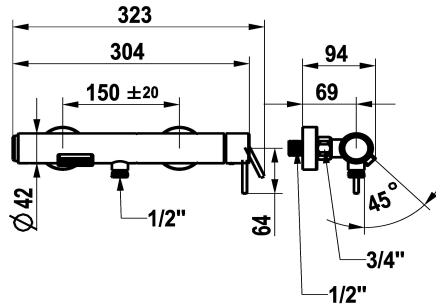

KWC ONO E Hebelmischer - Wanne - Bad

Modell-Linie: ONO E | 20.572.480.000
Duscharmaturen | Wannenmischer

KWC-Nr.

125653
chromeline, AD 150 ± 20, ohne Brause, Schlauch und Halter

125654
edelstahl, AD 150 ± 20, ohne Brause, Schlauch und Halter

- * Hebelmischer
- * Aus Edelstahl
- * Druckumstellung * mit automatischer Rückstellung
- * Eigensicher gegen Rückfließen
- * Auslauf fest

Farbcode

chromeline

Edelstahl

NEW

- Neoperl® Schwallperlator
- * KWC Steuerpatrone M 35 OP
- mit Keramikscheibentechnik
- Auslaufmenge und Temperatur stufenlos einstellbar
- * Wandanschlüsse 1/2" x 3/4", nicht absperrbar exzentrisch 10 mm

Technische Daten

Auslaufmenge
Brausenabgang: Auslaufmenge
Auslauf
Brausegarnitur
Bedienung
Farbcode
Installationsart
Armatortyp
Mass Höhe
Armaturengeräuschgruppe
Brausenabgang: Armaturengeräuschgruppe
Ausladung A
Mass-Wasseraustritt
Material

21 l/min (3bar)
12.6 l/min(3bar)
fest
ohne Brause, Schlauch, Halter
seitenbedient
chromeline
Wandmontage
Hebelmischer
30
U
II
A 90
10
rostfreier Stahl

Ersatzteile

KWC ONO E Hebelmischer - Wanne - Bad

Modell-Linie: ONO E | 20.572.480.000
Duscharmaturen | Wannenmischer