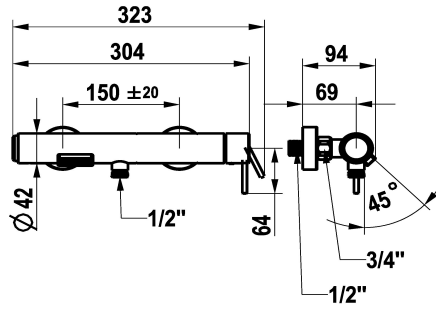

KWC ONO E Hebelmischer - Wanne - Bad

Modell-Linie: ONO E | 20.572.480.000
Duscharmaturen | Wannenmischer

KWC-Nr.

125653
chromeline, AD 150 ± 20, ohne Brause, Schlauch und Halter

125654
edelstahl, AD 150 ± 20, ohne Brause, Schlauch und Halter

- * Hebelmischer
- * Aus Edelstahl
- * Druckumstellung * mit automatischer Rückstellung
- * Eigensicher gegen Rückfließen
- * Auslauf fest

Farbcode

chromeline

Edelstahl

NEW

- Neoperl® Schwallperlator
- * KWC Steuerpatrone M 35 OP
- mit Keramikscheibentechnik
- Auslaufmenge und Temperatur stufenlos einstellbar
- * Wandanschlüsse 1/2" x 3/4", nicht absperrbar exzentrisch 10 mm

Technische Daten

Auslaufmenge
Brausenabgang: Auslaufmenge
Auslauf
Brausegarnitur
Bedienung
Farbcode
Installationsart
Armatortyp
Mass Höhe
Armaturengeräuschgruppe
Brausenabgang: Armaturengeräuschgruppe
Ausladung A
Mass-Wasseraustritt
Material

21 l/min (3bar)
12.6 l/min(3bar)
fest
ohne Brause, Schlauch, Halter
seitenbedient
chromeline
Wandmontage
Hebelmischer
30
U
II
A 90
10
rostfreier Stahl

Ersatzteile

KWC ONO E Hebelmischer - Wanne - Bad

Modell-Linie: ONO E | 20.572.480.000
Duscharmaturen | Wannenmischer