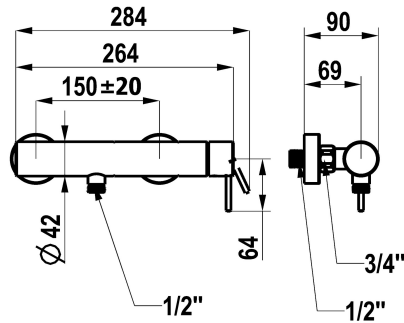

## KWC ONO E Eengreepsmengkraan - Douche

Modell-Linie: ONO E | 21.572.480.700  
Douches | Handdouches

### KWC-No.

**125645**  
chromeline, AD 150 ± 20, zonder douche en slang

**125646**  
roestvrij staal, AD 150 ± 20, zonder douche en slang

### Kleurcode

chromeline

RVS

- \* Eengreepsmengkraan
- \* Van roestvrijstaal
- \* Beveiligd tegen terugstroming
- \* KWC veiligheidspatroon M 35 OP

- met keramische-schijventechniek
- debiet en temperatuur traploos instelbaar
- \* Wandaansluitingen 1/2" x 3/4", niet afsluitbaar excentrisch 10 mm

RVS

Type installatie

Wandmontage

Kraan type

Hebelmischer

Hoogteafmeting

30

Vaatdouche uitloop: geluidsklasse