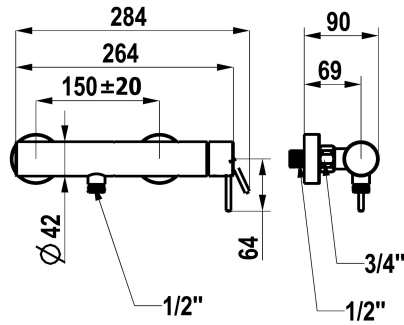

KWC ONO E Mitigeur à levier - Douche

Modell-Linie: ONO E | 21.572.480.700
Douches | Douches manuelles

KWC-No.

125645
chromeline, AD 150 ±20, sans douchette ni flexible

125646
acier inoxydable, AD 150 ±20, sans douchette ni flexible

Code couleur

chromeline

acier inoxydable

- * Mitigeur à levier
- * En acier inoxydable
- * Anti-refoulement intégré
- * KWC cartouche de sécurité M 35 OP

- avec technique à disques céramique
- réglage de débit et de température continu
- * Raccords sans pointeaux d'arrêt 1/2" x 3/4" excentrique 10 mm

Données techniques

Sortie de douchette: Débit	17 l/min (3bar)
garniture de douche	sans douchette, flexible
Commande	commande latérale
Code couleur	acier inoxydable
Type d'installation	Montage mural
Type de robinet	Hebelmischer
Dimension de la hauteur	30
Sortie de douchette: Groupe de bruit pour la robinetterie	II
Matière	Acier inoxydable

Sortie de douchette: Débit	17 l/min (3bar)
garniture de douche	sans douchette, flexible
Commande	commande latérale
Code couleur	acier inoxydable
Type d'installation	Montage mural
Type de robinet	Hebelmischer
Dimension de la hauteur	30
Sortie de douchette: Groupe de bruit pour la robinetterie	II
Matière	Acier inoxydable