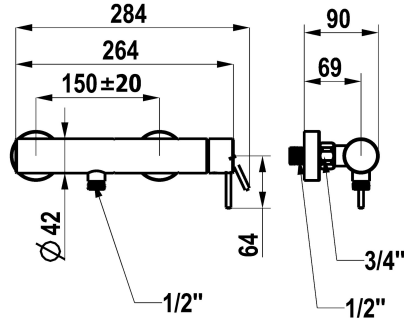

KWC ONO E Mitigeur à levier - Douche

Modell-Linie: ONO E | 21.572.480.000
Douches | Douches manuelles

KWC-No.

125645
chromeline, AD 150 ± 20, sans douchette ni flexible

125646
acier inoxydable, AD 150 ± 20, sans douchette ni flexible

Code couleur

chromeline

acier inoxydable

- * Mitigeur à levier
- * En acier inoxydable
- * Anti-refoulement intégré
- * KWC cartouche de sécurité M 35 OP

- avec technique à disques céramique
- réglage de débit et de température continu
- * Raccords sans pointeaux d'arrêt 1/2" x 3/4" excentrique 10 mm

Données techniques

Sortie de douchette: Débit	17 l/min (3bar)
garniture de douche	sans douchette, flexible
Commande	commande latérale
Code couleur	chromeline
Type d'installation	Montage mural
Type de robinet	Hebelmischer
Dimension de la hauteur	30
Sortie de douchette: Groupe de bruit pour la robinetterie	II
Matière	Acier inoxydable

Sortie de douchette: Débit	17 l/min (3bar)
garniture de douche	sans douchette, flexible
Commande	commande latérale
Code couleur	chromeline
Type d'installation	Montage mural
Type de robinet	Hebelmischer
Dimension de la hauteur	30
Sortie de douchette: Groupe de bruit pour la robinetterie	II
Matière	Acier inoxydable