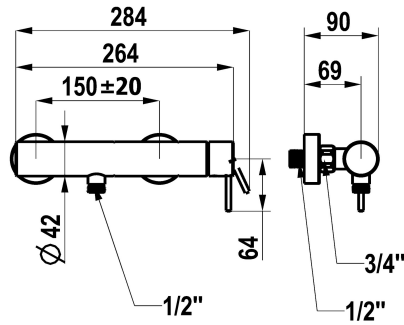

KWC ONO E Monomando - Ducha

Modell-Linie: ONO E | 21.572.480.000
Duchas | Duchas convencionales

KWC-No.

125645
chromeline, AD 150 ± 20, sin cabezal de ducha ni flexo

125646
acero inoxidable, AD 150 ± 20, sin cabezal de ducha ni flexo

- * Monomando
- * De acero inoxidable
- * Seguro contra retorno
- * KWC cartucho de seguridad M 35 OP

Código de color

chromeline

acero

- con tecnología de discos cerámicos
- caudal y temperatura regulables
- * Conexiones pared 1/2" x 3/4", no bloqueables excéntrica 10 mm

Datos técnicos

Salida de ducha: Caudal de salida

17 l/min (3bar)

Set de ducha

sin cabezal de ducha ni flexo

Operación

accionamiento lateral

Código de color

chromeline

Tipo de instalación

Montaje a pared

Tipo de grifo

Hebelmischer

Dimensión de la altura

30

Salida de ducha: Grupo de ruido