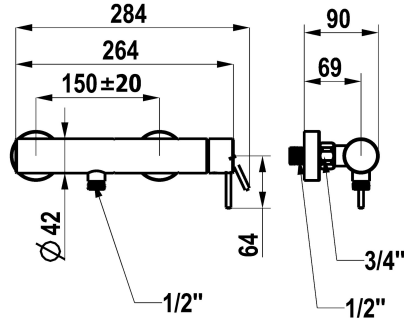

### KWC-Nr.

**125645**  
chromeline, AD 150 ± 20, ohne Brause und Schlauch

**125646**  
edelstahl, AD 150 ± 20, ohne Brause und Schlauch

### Farbcode

chromeline

Edelstahl

- \* Hebelmischer
- \* Aus Edelstahl
- \* Eigensicher gegen Rückfließen
- \* KWC Sicherheits-Steuerpatrone M 35 OP

- mit Keramikscheibentechnik
- Auslaufmenge und Temperatur stufenlos einstellbar
- \* Wandanschlüsse 1/2" x 3/4", nicht absperbar exzentrisch 10 mm

### Technische Daten

Brausenabgang: Auslaufmenge

17 l/min (3bar)

Brausegarnitur

ohne Brause, Schlauch

Bedienung

seitenbedient

Farbcode

chromeline

Installationsart

Wandmontage

Armaturtyp

Hebelmischer

Mass Höhe

30

Brausenabgang: Armaturengeräuschgruppe