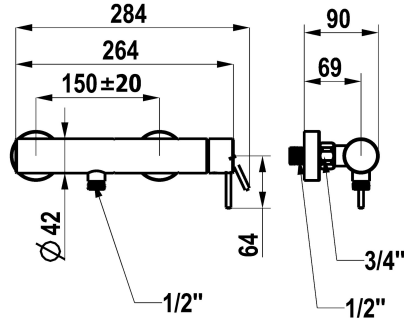

KWC ONO E Hebelmischer - Dusche - Bad

Modell-Linie: ONO E | 21.572.480.000
Duscharmaturen | Konventionelle Dusche

KWC-Nr.

125645
chromeline, AD 150 ± 20, ohne Brause und Schlauch

125646
edelstahl, AD 150 ± 20, ohne Brause und Schlauch

Farbcode

chromeline

Edelstahl

- * Hebelmischer
- * Aus Edelstahl
- * Eigensicher gegen Rückfließen
- * KWC Sicherheits-Steuerpatrone M 35 OP

- mit Keramikscheibentechnik
- Auslaufmenge und Temperatur stufenlos einstellbar
- * Wandanschlüsse 1/2" x 3/4", nicht absperbar exzentrisch 10 mm

Technische Daten

Brausenabgang: Auslaufmenge

17 l/min (3bar)

Brausegarnitur

ohne Brause, Schlauch

Bedienung

seitenbedient

Farbcode

chromeline

Installationsart

Wandmontage

Armaturtyp

Hebelmischer

Mass Höhe

30

Brausenabgang: Armaturengeräuschgruppe