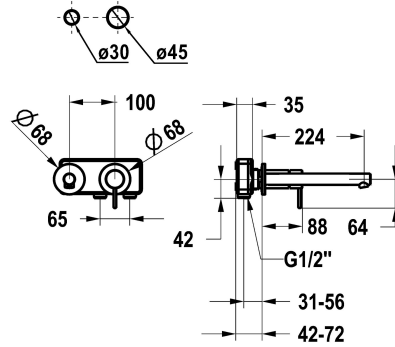

#### KWC-No.

**125637**

chromeline, A 225, afmontageset

**125638**

roestvrij staal, A 225, afmontageset

- met keramische-schijventechniek
- debiet en temperatuur traploos instelbaar
- \* Apart bestellen:
- Inbouweenheid ½" 39.001.400.700
- \* Apart bestellen (optie of indien nodig):
- Verlengset 20 mm Z.536.333

#### Technical Data

Doorstroomhoeveelheid

5,2 l/min (3bar)

Uitloop

vast

Diameter

168x68

Bediening