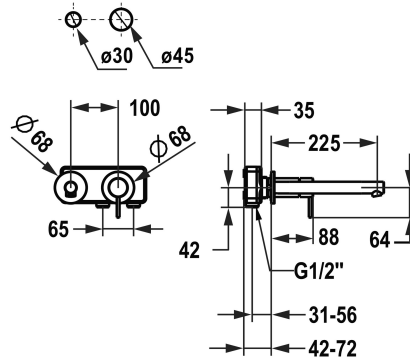

KWC ONO E

Set de montage complet - mitigeur à levier - lavabo

Modell-Linie: ONO E | 11.572.064.700

Robinetteries | Robinets à monocommande

KWC-No.

125637

chromeline, A 225, set de montage complet

125638

acier inoxydable, A 225, set de montage complet

- * Kit de finition Mitigeur à levier
- * En acier inoxydable
- * EcoProtect - économiseur d'eau
- * Bec fixe
- Neoperl® Caché® SSR, régulateur de jet orientable
- * OptimalSpace - un espace de lavage ou de travail généreux
- * KWC cartouche M 35 H

Code couleur

chromeline

acier inoxydable

NEW

- avec technique à disques céramique
- réglage de débit et de température continu
- * À commander séparément:
- Unité de base ½" 39.001.400.700
- * À commander séparément (optionnel ou si nécessaire):
- Rallonge 20 mm Z.536.333

Données techniques

Débit	5,2 l/min (3bar)
goulot	Fixe
Diamètre	168x68
Commande	commande frontale
Code couleur	acier inoxydable
Type d'installation	Montage mural
Type de robinet	Hebelmischer
Groupe de bruit pour la robinetterie	l
Unité de base	FM-Set
Projection A	A225
Label énergétique	A
Dimension de la sortie d'eau	10
Matière	Acier inoxydable
teamNumber	725814.52
sanitasTroeschNumber	6113 972.617