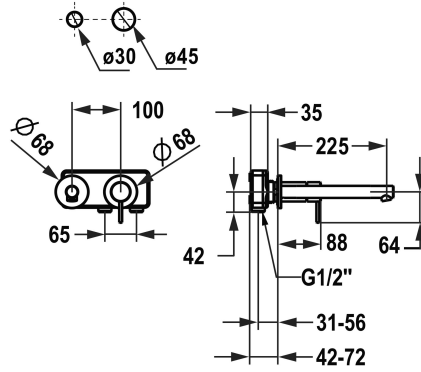

### KWC-Nr.

**125637**  
chromeline, A 225

**125638**  
Edelstahl, A 225

### Farbcode

chromeline

Edelstahl

- \* Fertigmontageset Hebelmischer
- \* Aus Edelstahl
- \* EcoProtect - Wasserspareinrichtung
- \* Auslauf fest
- Neoperl® Caché® SSR, Schwenkstrahlregler
- \* OptimalSpace - großzügiger Wasch- / Arbeitsbereich
- \* KWC Steuerpatrone M 35 H

- mit Keramikscheibentechnik
- Auslaufmenge und Temperatur stufenlos einstellbar
- \* Separat bestellen:
- Unterputz-Einheit ½" 39.001.400.700
- \* Separat bestellen (optional oder falls erforderlich):
- Verlängerungsset 20 mm Z.536.333

### Technische Daten

Auslaufmenge	5.2 l/min (3 bar)
Auslauf	fest
Bedienung	frontbedient
Farbcode	Edelstahl
Installationsart	Wandmontage
Artikeltyp	Hebelmischer
Armaturengeräuschgruppe	I
Unterputz	FM-Set
Energieetikette (CH)	A
Material	rostfreier Stahl
Ausladung A	225 mm
Höhe maximal	68 mm
Breite maximal	168 mm
teamNumber	725814.52
sanitasTroeschNumber	6113 972.617