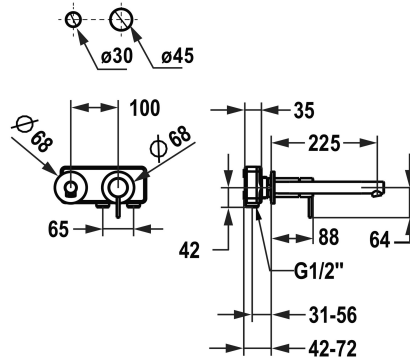

KWC ONO E Fertigmontageset - Hebelmischer - Waschtisch - Bad

Modell-Linie: ONO E | 11.572.064.700
Armaturen | Manuelle Armaturen

KWC-Nr.

125637
chromeline, A 225, Fertigmontageset

125638
edelstahl, A 225, Fertigmontageset

Farbcode

chromeline

Edelstahl

NEW

- * Fertigmontageset Hebelmischer
- * Aus Edelstahl
- * EcoProtect - Wasserspareinrichtung
- * Auslauf fest
- Neoperl® Caché® SSR, Schwenkstrahlregler
- * OptimalSpace - grosszügiger Wasch- / Arbeitsbereich
- * KWC Steuerpatrone M 35 H

- mit Keramikscheibentechnik
- Auslaufmenge und Temperatur stufenlos einstellbar
- * Separat bestellen:
- Unterputz-Einheit ½" 39.001.400.700
- * Separat bestellen (optional oder falls erforderlich):
- Verlängerungsset 20 mm Z.536.333

Technische Daten

Auslaufmenge	5,2 l/min (3bar)
Auslauf	fest
Durchmesser	168 x 68
Bedienung	frontbedient
Farbcode	Edelstahl
Installationsart	Wandmontage
Armaturtyp	Hebelmischer
Armaturengeräuschgruppe	I
Unterputz	FM-Set
Ausladung A	A 225
Energie Etikette	A
Mass-Wasseraustritt	10
Material	rostfreier Stahl