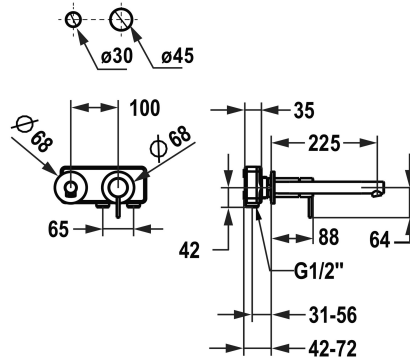

## KWC ONO E Afmontageset - Eengreepsmengkraan - Wastafel

Modell-Linie: ONO E | 11.572.064.000  
Kranen | Eengreepkranen

### KWC-No.

**125637**  
chromeline, A 225, afmontageset

**125638**  
roestvrij staal, A 225, afmontageset

- met keramische-schijventechniek
- debiet en temperatuur traploos instelbaar
- \* Apart bestellen:
- Inbouweenheid 1/2" 39.001.400.000
- \* Apart bestellen (optie of indien nodig):
- Verlengset 20 mm Z.536.333

### Technical Data

A\_Spout\_Spray

5,2 l/min (3bar)

Uitloop

vast

Diameter

168x68

Handling