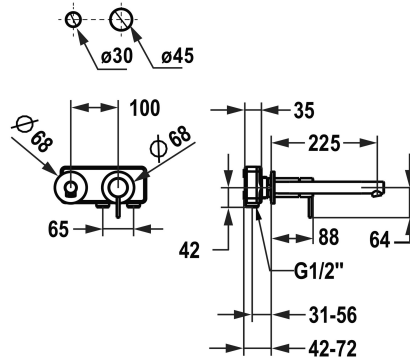

KWC ONO E Afmontageset - Eengreepsmengkraan - Wastafel

Modell-Linie: ONO E | 11.572.064.000
Kranen | Eengreepkranen

KWC-No.

125637
chromeline, A 225, afmontageset

125638
roestvrij staal, A 225, afmontageset

- met keramische-schijventechniek
- debiet en temperatuur traploos instelbaar
- * Apart bestellen:
- Inbouweenheid ½" 39.001.400.000
- * Apart bestellen (optie of indien nodig):
- Verlengset 20 mm Z.536.333

Technical Data

Doorstroomhoeveelheid

5,2 l/min (3bar)

Uitloop

vast

Diameter

168x68

Bediening

I

Inbouwdeel

FM-Set

Projectie A

A225

Energielabel

A

Afmetingen wateruitlaat