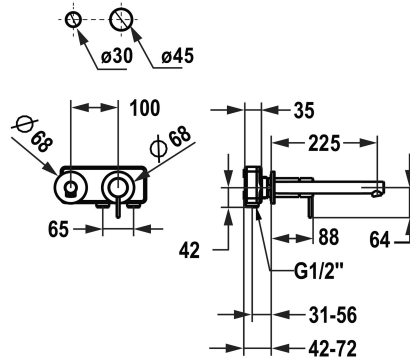

KWC ONO E

Set pronto da installare – miscelatore a leva – lavabo

Modell-Linie: ONO E | 11.572.064.000

Rubinerterie per bagni | Rubinerterie monocomando

KWC-No.

125637

chromeline, A 225, set pronto da installare

125638

acciaio inox, A 225, set pronto da installare

Codice colore

chromeline

acciaio inox

NEW

- Set di montaggio Miscelatore a leva
- Di acciaio inossidabile
- EcoProtect - risparmio idrico
- Bocca fissa
- Neoperl® Caché® SSR, rompigetto orientabile
- OptimalSpace - ampia zona di lavoro e di lavaggio
- KWC cartuccia M 35 H

- con tecnica a dischi in ceramica
- regolazione continua della portata e della temperatura
- Ordinare separatamente:
- Unità sottomuro ½" 39.001.400.000
- Ordinare separatamente (opzionale o se necessario):
- Set di prolunga 20 mm Z.536.333

Dati tecnici

Portata	5,2 l/min (3bar)
bocca	Fissato
Diametro	168x68
Operazione	azionamento frontale
Codice colore	chromeline
Tipo di installazione	Installazione a parete
Tipo di rubinetto	Hebelmischer
Classe di rumorosità	I
Unità per incasso	FM-Set
Proiezione A	A225
Etichetta energetica	A
Dimensioni uscita acqua	10
Materiale	Acciaio inox

Portata	5,2 l/min (3bar)
bocca	Fissato
Diametro	168x68
Operazione	azionamento frontale
Codice colore	chromeline
Tipo di installazione	Installazione a parete
Tipo di rubinetto	Hebelmischer
Classe di rumorosità	I
Unità per incasso	FM-Set
Proiezione A	A225
Etichetta energetica	A
Dimensioni uscita acqua	10
Materiale	Acciaio inox

Accessori necessari