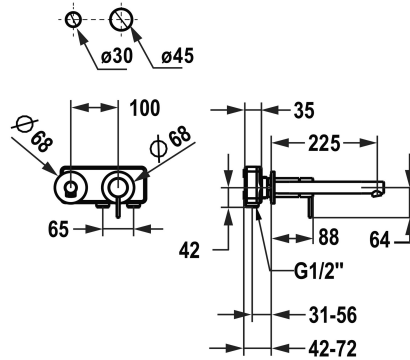

KWC ONO E

Set pronto da installare – miscelatore a leva – lavabo

Modell-Linie: ONO E | 11.572.064.000

Rubinerterie per bagni | Rubinetterie monocomando

KWC-No.

125637

chromeline, A 225, set pronto da installare

125638

acciaio inox, A 225, set pronto da installare

Codice colore

chromeline

acciaio inox

NEW

- * Set di montaggio Miscelatore a leva
- * Di acciaio inossidabile
- * EcoProtect - risparmio idrico
- * Bocca fissa
- Neoperl® Caché® SSR, rompigetto orientabile
- * OptimalSpace - ampia zona di lavoro e di lavaggio
- * KWC cartuccia M 35 H

- con tecnica a dischi in ceramica
- regolazione continua della portata e della temperatura
- * Ordinare separatamente:
- Unità sottomuro ½" 39.001.400.000
- * Ordinare separatamente (opzionale o se necessario):
- Set di prolunga 20 mm Z.536.333

Dati tecnici

Portata	5,2 l/min (3bar)
Bocca	Fissato
Diametro	168x68
Operazione	azionamento frontale
Codice colore	chromeline
Tipo di installazione	Installazione a parete
Tipo di rubinetto	Hebelmischer
Classe di rumorosità	I
Unità per incasso	FM-Set
Proiezione A	A225
Etichetta energetica	A
Dimensioni uscita acqua	10
Materiale	Acciaio inox
teamNumber	725814.502
sanitasTroeschNumber	6113 972.501