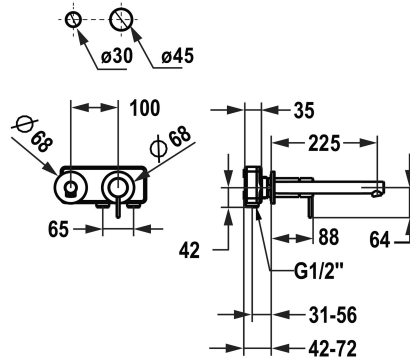

KWC ONO E

Set de montage complet - mitigeur à levier - lavabo

Modell-Linie: ONO E | 11.572.064.000

Robinetteries | Robinets à monocommande

KWC-No.

125637
chromeline, A 225, set de montage complet

125638
acier inoxydable, A 225, set de montage complet

- * Kit de finition Mitigeur à levier
- * En acier inoxydable
- * EcoProtect - économiseur d'eau
- * Bec fixe
- Neoperl® Caché® SSR, régulateur de jet orientable
- * OptimalSpace - un espace de lavage ou de travail généreux
- * KWC cartouche M 35 H

Code couleur

chromeline

acier inoxydable

NEW

Données techniques

Débit	5,2 l/min (3bar)
goulot	Fixe
Diamètre	168x68
Commande	commande frontale
Code couleur	chromeline
Type d'installation	Montage mural
Type de robinet	Hebelmischer
Groupe de bruit pour la robinetterie	l
Unité de base	FM-Set
Projection A	A225
Label énergétique	A
Dimension de la sortie d'eau	10
Matière	Acier inoxydable

Pièces de rechange

Service clé Neoperl © Caché ©, TJ, 18 mm, vert

634729

CACHETJ

Cartouche M 35 H

538327

Z.537.582