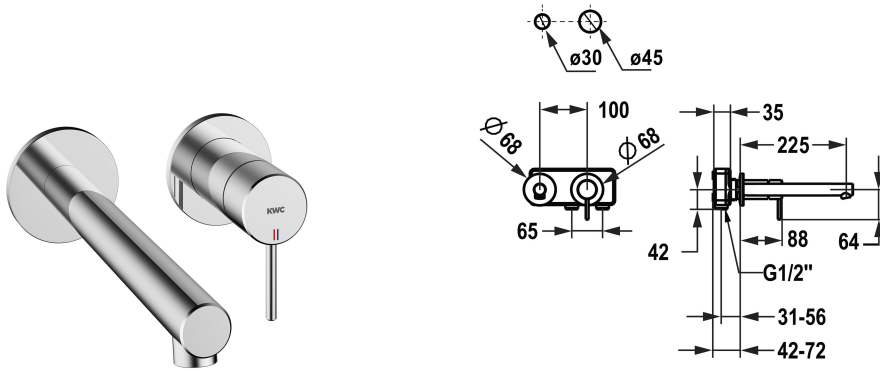

KWC ONO E

Set de montage complet - mitigeur à levier - lavabo

Modell-Linie: ONO E | 11.572.064.000

Robinetteries | Robinets à monocommande

KWC-No.

125637

chromeline, A 225, set de montage complet

125638

acier inoxydable, A 225, set de montage complet

Code couleur

chromeline

acier inoxydable

NEW

- * Kit de finition Mitigeur à levier
- * En acier inoxydable
- * EcoProtect - économiseur d'eau
- * Bec fixe
- Neoperl® Caché® SSR, régulateur de jet orientable
- * OptimalSpace - un espace de lavage ou de travail généreux
- * KWC cartouche M 35 H

- avec technique à disques céramique
- réglage de débit et de température continu
- * À commander séparément:
- Unité de base ½" 39.001.400.000
- * À commander séparément (optionnel ou si nécessaire):
- Rallonge 20 mm Z.536.333

Données techniques

Débit	5,2 l/min (3bar)
goulot	Fixe
Diamètre	168x68
Commande	commande frontale
Code couleur	chromeline
Type d'installation	Montage mural
Type de robinet	Hebelmischer
Groupe de bruit pour la robinetterie	l
Unité de base	FM-Set
Projection A	A225
Label énergétique	A
Dimension de la sortie d'eau	10
Matière	Acier inoxydable
teamNumber	725814.502
sanitasTroeschNumber	6113 972.501