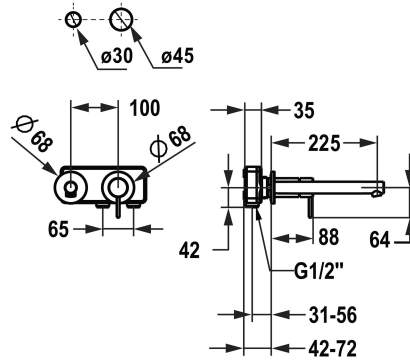

KWC ONO E

Set de montage complet - mitigeur à levier - lavabo

Modell-Linie: ONO E | 11.572.064.000

Robinetteries | Robinets à monocommande

KWC-No.

125637

chromeline, A 225, set de montage complet

125638

acier inoxydable, A 225, set de montage complet

Code couleur

chromeline

acier inoxydable

NEW

- * Kit de finition Mitigeur à levier
- * En acier inoxydable
- * EcoProtect - économiseur d'eau
- * Bec fixe
- Neoperl® Caché® SSR, régulateur de jet orientable
- * OptimalSpace - un espace de lavage ou de travail généreux
- * KWC cartouche M 35 H

- avec technique à disques céramique
- réglage de débit et de température continu
- * À commander séparément:
- Unité de base ½" 39.001.400.000
- * À commander séparément (optionnel ou si nécessaire):
- Rallonge 20 mm Z.536.333

Données techniques

Débit
goulot
Diamètre
Commande
Code couleur
Type d'installation
Type de robinet
Groupe de bruit pour la robinetterie
Unité de base
Projection A
Label énergétique
Dimension de la sortie d'eau
Matière