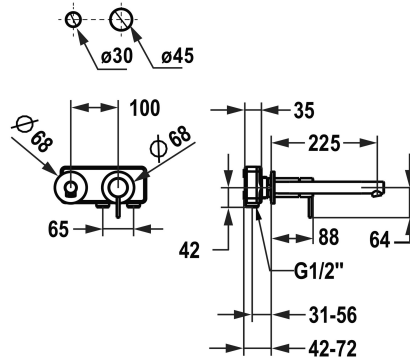

KWC ONO E Trim kit – Lever mixer – Washbasin

Modell-Linie: ONO E | 11.572.064.000
Hanat | Käsi­käyt­toiset hanat

KWC-No.

125637
chromeline, A 225, trim kit

125638
stainless steel, A 225, trim kit

- * Trim kit Lever mixer
- * Made of stainless steel
- * EcoProtect - water-saving device
- * Fixed spout
- Neoperl® Caché® SSR, swivelling jet regulator
- * OptimalSpace - ample space for washing or working
- * KWC cartridge M 35 H

Värikoodi

chromeline

stainless steel

NEW

Tekniset tiedot

A_Spout_Spray

Spout

Halkaisija

ATT-KWC-MASS-WASSERAUSTRITT

Materiaali

IviCode

5.2 l/min (3bar)

Kiinnitetty

168x68

frontbedient

chromeline

0

Tarvittavat lisävarusteet

KWC ONO E

Trim kit – Lever mixer – Washbasin

Modell-Linie: ONO E | 11.572.064.000

Hanat | Käsi­käyt­toiset hanat

Unit for concealed installation

360003457