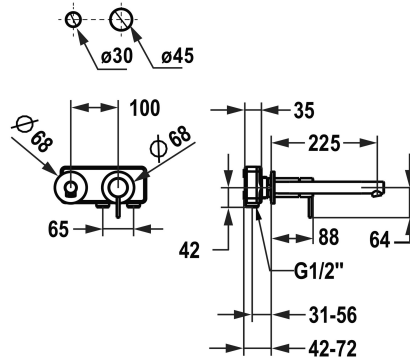

KWC ONO E Fertigmontageset - Hebelmischer - Waschtisch - Bad

Modell-Linie: ONO E | 11.572.064.000
Armaturen | Manuelle Armaturen

KWC-Nr.

125637
chromeline, A 225, Fertigmontageset

125638
edelstahl, A 225, Fertigmontageset

Farbcode

chromeline

Edelstahl

NEW

- * Fertigmontageset Hebelmischer
- * Aus Edelstahl
- * EcoProtect - Wasserspareinrichtung
- * Auslauf fest
- Neoperl® Caché® SSR, Schwenkstrahlregler
- * OptimalSpace - grosszügiger Wasch- / Arbeitsbereich
- * KWC Steuerpatrone M 35 H

- mit Keramikscheibentechnik
- Auslaufmenge und Temperatur stufenlos einstellbar
- * Separat bestellen:
- Unterputz-Einheit 1/2" 39.001.400.000
- * Separat bestellen (optional oder falls erforderlich):
- Verlängerungsset 20 mm Z.536.333

Technische Daten

Auslaufmenge	5,2 l/min (3bar)
Auslauf	fest
Durchmesser	168 x 68
Bedienung	frontbedient
Farbcode	chromeline
Installationsart	Wandmontage
Armaturtyp	Hebelmischer
Armaturengeräuschgruppe	I
Unterputz	FM-Set
Ausladung A	A 225
Energie Etikette	A
Mass-Wasseraustritt	10
Material	rostfreier Stahl