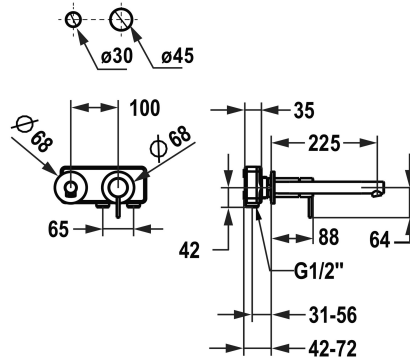

KWC ONO E Fertigmontageset - Hebelmischer - Waschtisch - Bad

Modell-Linie: ONO E | 11.572.064.000
Armaturen | Manuelle Armaturen

KWC-Nr.

125637
chromeline, A 225, Fertigmontageset

125638
edelstahl, A 225, Fertigmontageset

Farbcode

chromeline

Edelstahl

NEW

- * Fertigmontageset Hebelmischer
- * Aus Edelstahl
- * EcoProtect - Wasserspareinrichtung
- * Auslauf fest
- Neoperl® Caché® SSR, Schwenkstrahlregler
- * OptimalSpace - grosszügiger Wasch- / Arbeitsbereich
- * KWC Steuerpatrone M 35 H

- mit Keramikscheibentechnik
- Auslaufmenge und Temperatur stufenlos einstellbar
- * Separat bestellen:
- Unterputz-Einheit 1/2" 39.001.400.000
- * Separat bestellen (optional oder falls erforderlich):
- Verlängerungsset 20 mm Z.536.333

Technische Daten

Auslaufmenge	5,2 l/min (3bar)
Auslauf	fest
Durchmesser	168 x 68
Bedienung	frontbedient
Farbcode	chromeline
Installationsart	Wandmontage
Armaturtyp	Hebelmischer
Armaturengeräuschgruppe	I
Unterputz	FM-Set
Ausladung A	A 225
Energie Etikette	A
Mass-Wasseraustritt	10
Material	rostfreier Stahl
teamNumber	725814.502
sanitasTroeschNumber	6113 972.501