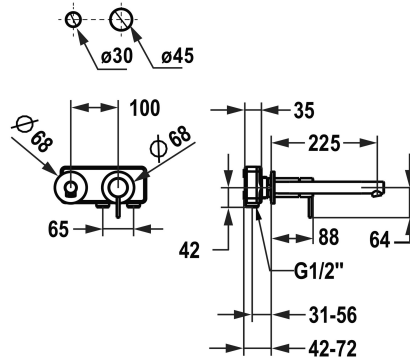

### KWC-Nr.

**125637**  
chromeline, A 225, Fertigmontageset

**125638**  
edelstahl, A 225, Fertigmontageset

### Farbcode

chromeline

Edelstahl

NEW

- \* Fertigmontageset Hebelmischer
- \* Aus Edelstahl
- \* EcoProtect - Wasserspareinrichtung
- \* Auslauf fest
- Neoperl® Caché® SSR, Schwenkstrahlregler
- \* OptimalSpace - grosszügiger Wasch- / Arbeitsbereich
- \* KWC Steuerpatrone M 35 H

- mit Keramikscheibentechnik
- Auslaufmenge und Temperatur stufenlos einstellbar
- \* Separat bestellen:
- Unterputz-Einheit 1/2" 39.001.400.000
- \* Separat bestellen (optional oder falls erforderlich):
- Verlängerungsset 20 mm Z.536.333

### Technische Daten

Auslaufmenge	5,2 l/min (3bar)
Auslauf	fest
Durchmesser	168 x 68
Bedienung	frontbedient
Farbcode	chromeline
Installationsart	Wandmontage
Armaturtyp	Hebelmischer
Armaturengeräuschgruppe	I
Unterputz	FM-Set
Ausladung A	A 225
Energie Etikette	A
Mass-Wasseraustritt	10
Material	rostfreier Stahl