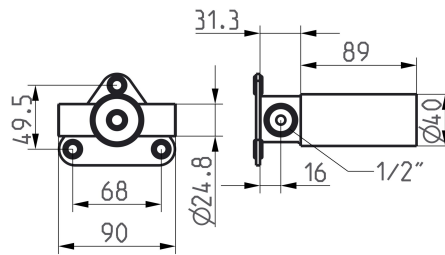

KWC Inbouwdeel

Modell-Linie: ACCESSOIRES | 39.003.450.931
Kranen | Ruwbouwsets voor kranen

KWC-No.

125636
onbewerkt, inbouwdeel

- * Inbouwdeel wand 1 gat
- * Van roestvrijstaal
- * Aansluitschroefdraad 1/2"
- * Apart bestellen:

- Inbouwset Z.536.828
- Montagebeugel Z.538.458
- * Passend bij:
- KWCONO

NEW

Technical Data

Connection
Kleurcode
Installation_type
Faucet_typ
Inbouwdeel

G1/2"
ruw
Wandmontage
Voormontage-eenheid
Inbouwdeel